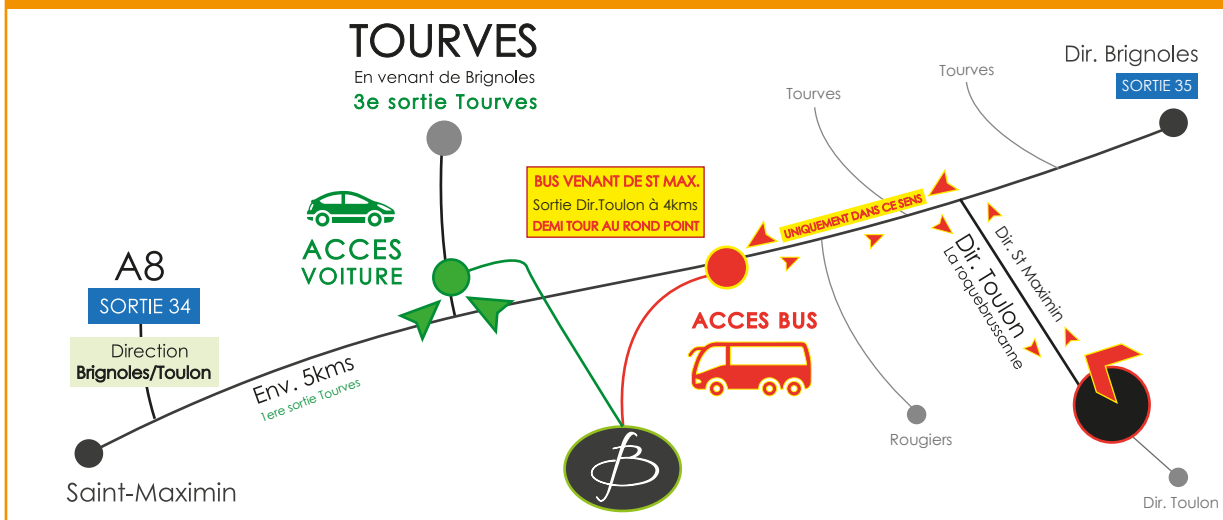

Domaine le Billardier

— Terre d'événements —

PLAN ACCES

INDICATIONS BUS

VENANT DE

Autoroute A8 (Nice/Marseille)

- Prendre sortie n°34 « Saint-Maximin »
- Rond Point 2e sortie roulez 900m
- Prendre à droite -> dir. Brignoles/Toulon
- Rouler 5,5km
- SUIVRE INDICATION PANNEAUX
- Faire Demi Tour Rond point (dir. Toulon)
- > Revenir dir. Saint-Maximin

Toulon

- Prendre direction Saint Maximin/Tourves
- Ne pas prendre les 2 premières sorties Tourves
- Ne pas entrer dans le village
- SUIVRE INDICATIONS PANNEAUX

50m avant la 3e sortie Tourves
ENTREE BUS SUR LA GAUCHE
SOYEZ VIGILANT

Coordonnées GPS 'Entrée BUS' : Latitude N43° 25' 5.963" / Longitude E5° 54' 29.246"

Repas de groupe - Location de salles - Séminaire - Mariage - Anniversaire

83170 TOURVES - 04 94 78 79 07

domainelebillardier@gmail.com - www.domainelebillardier.com