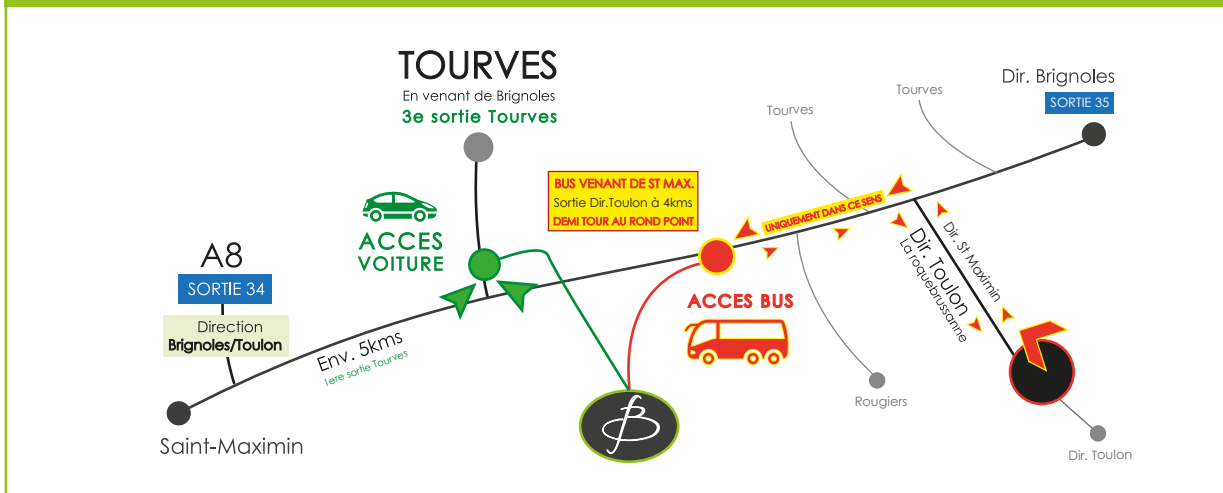

## PLAN ACCES

#### Autoroute A8 (Nice/Marseille)

- Prendre sortie n°34 « Saint-Maximin »
- Rond Point 2e sortie roulez 900m
- Prendre à droite -> dir. Brignoles/Toulon
- Rouler 5,5km
- Tourner à gauche dir. Tourves

#### Brignoles / Toulon

- Prendre direction Saint Maximin/Tourves
- Ne pas prendre les 2 premières sorties Tourves
- Ne pas entrer dans le village
- Prendre 3e sortie Tourves à droite

20m après sortie Tourves, tourner à droite (sur petit pont)  
**SUIVRE INDICATIONS PANNEAUX**

Coordonnées GPS 'Entrée VOITURES' : Latitude N43° 25'11.985'' / Longitude E5° 54' 28.548''

Repas de groupe - Location de salles - Séminaire - Mariage - Anniversaire

83170 TOURVES - 04 94 78 79 07

domainelebillardier@gmail.com - www.domainelebillardier.com